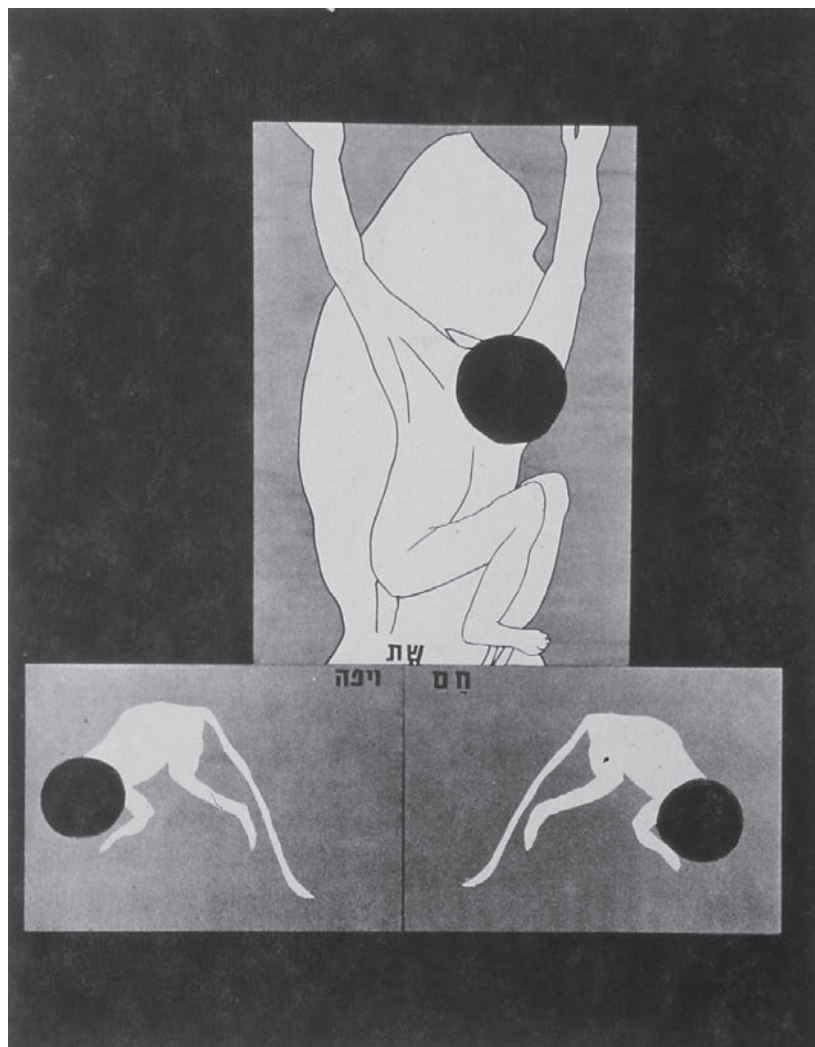

## מיכל נאמן – תיק עבודות מוקדמות

שתי חם ויפה, דף A4 1978

ראש ציפור – לא לעבור, 120X60 ס"מ, קולאג' על דיקט 1977

נמר ולא ציפור של בוקר

ציפור ולא נמר של ערב

נמר ולא ציפור של בוקר, 123X61 ס"מ, קולאג' על דיקט 1977.

Out, Vile Jelly, על פי "המלך ליר", קולאג' על דיקט 1976.