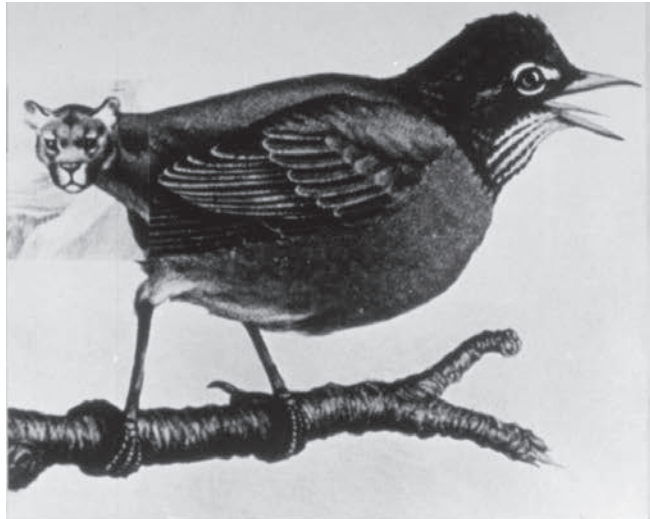

## מיכל נאמן – תיק עבודות מוקדמות

שתי חם ויפה, דף A4 1978

ראש ציפור – לא לעבור, 120X60 ס"מ, קולאג' על דיקט 1977

נמר ולא ציפור של בוקר

ציפור ולא נמר של ערב

נמר ולא ציפור של בוקר, 123X61 ס"מ, קולאג' על דיקט 1977.

Out, Vile Jelly, על פי "המלך ליר", קולאג' על דיקט 1976.