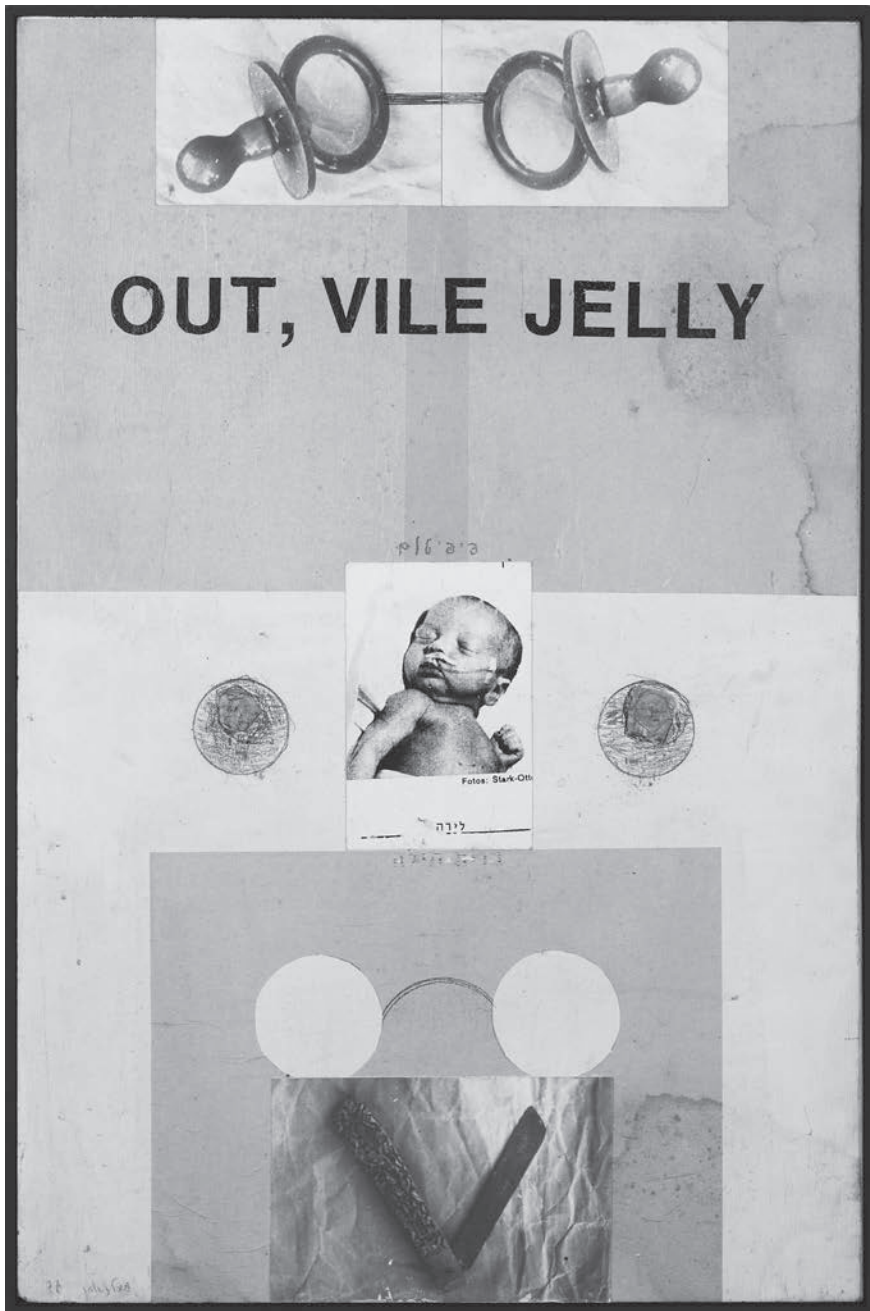

## מיכל נאמן – תיק עבודות מוקדמות

שתי חם ויפה, דף A4 1978

ראש ציפור – לא לעבור, 120X60 ס"מ, קולאג' על דיקט 1977

נמר ולא ציפור של בוקר

ציפור ולא נמר של ערב

נמר ולא ציפור של בוקר, 123X61 ס"מ, קולאג' על דיקט 1977.

Out, Vile Jelly, על פי "המלך ליר", קולאג' על דיקט 1976.